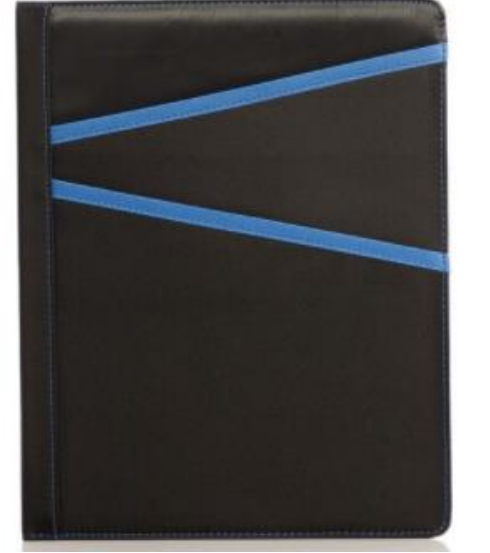

Stoklarla sınırlıdır. Talep edilen adete göre fiyat çalışması yapılacaktır.

ERKEKLERE ÖZEL SET - 2

Boomug
Tebeşirli Kupa

Nektar
Neopren Laptop Kılıfı 11" Siyah Klavye

Nektar
A4 Portföy

Boomug Tebeşirli Kupa + Nektar Neopron Laptop Kılıfı Siyah Klavye + Nektar A4 Portföy. Toplam 3 adet ürün.