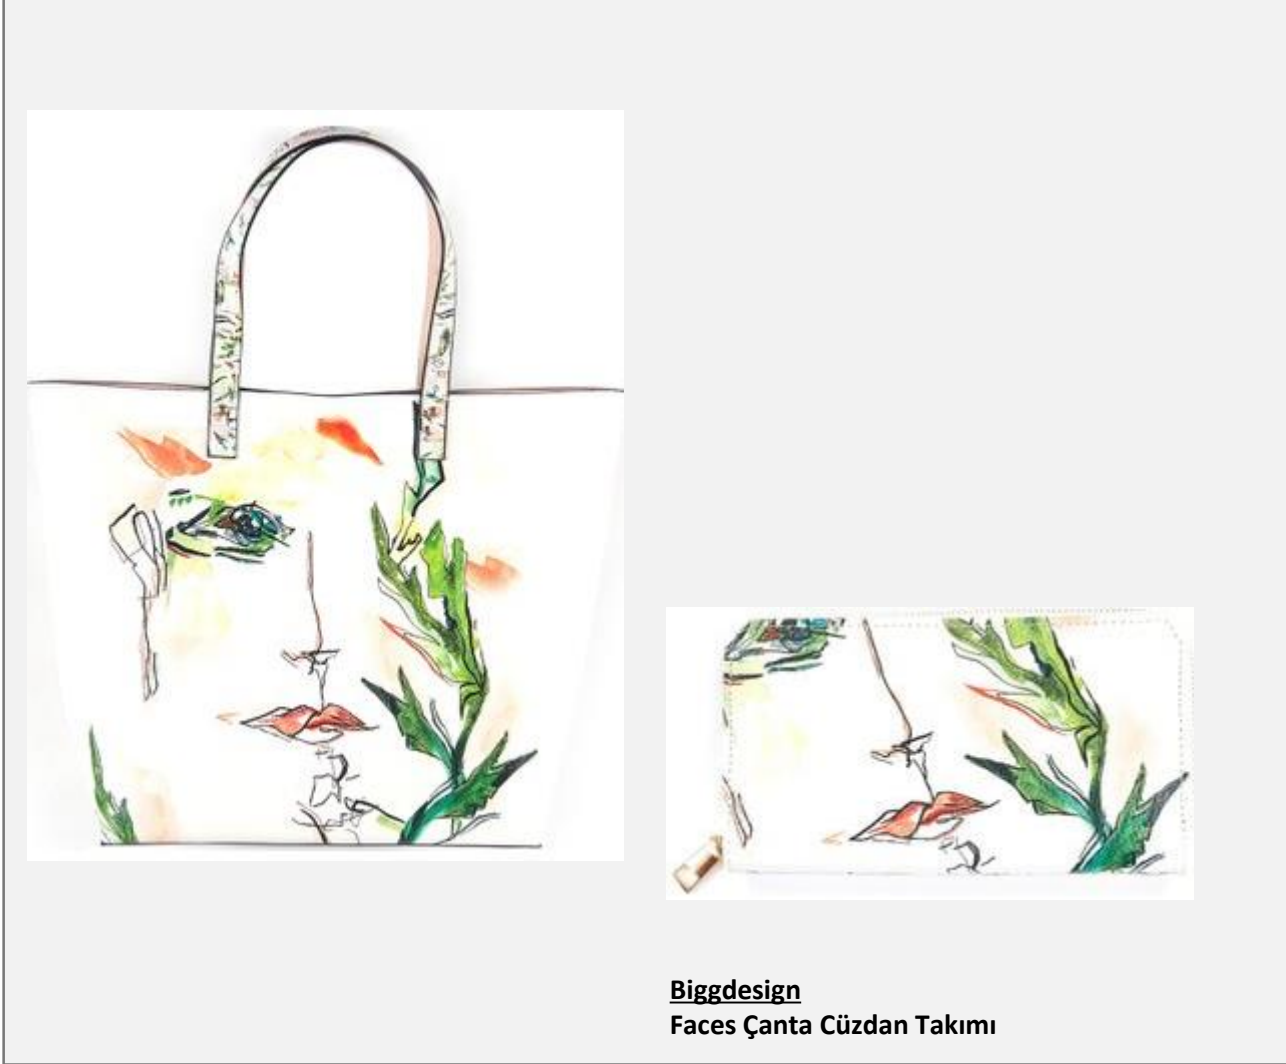

KADINLARA ÖZEL SET - 3

Atelier Rebul
1895 Kolonya 250ML

Biggdesign Faces Çanta Cüzdan Takımı + Atelier Rebul 250ml 1895 Kolonya ile. Toplam 3 adet ürün.

Stoklarla sınırlıdır. Talep edilen adete göre fiyat çalışması yapılacaktır.